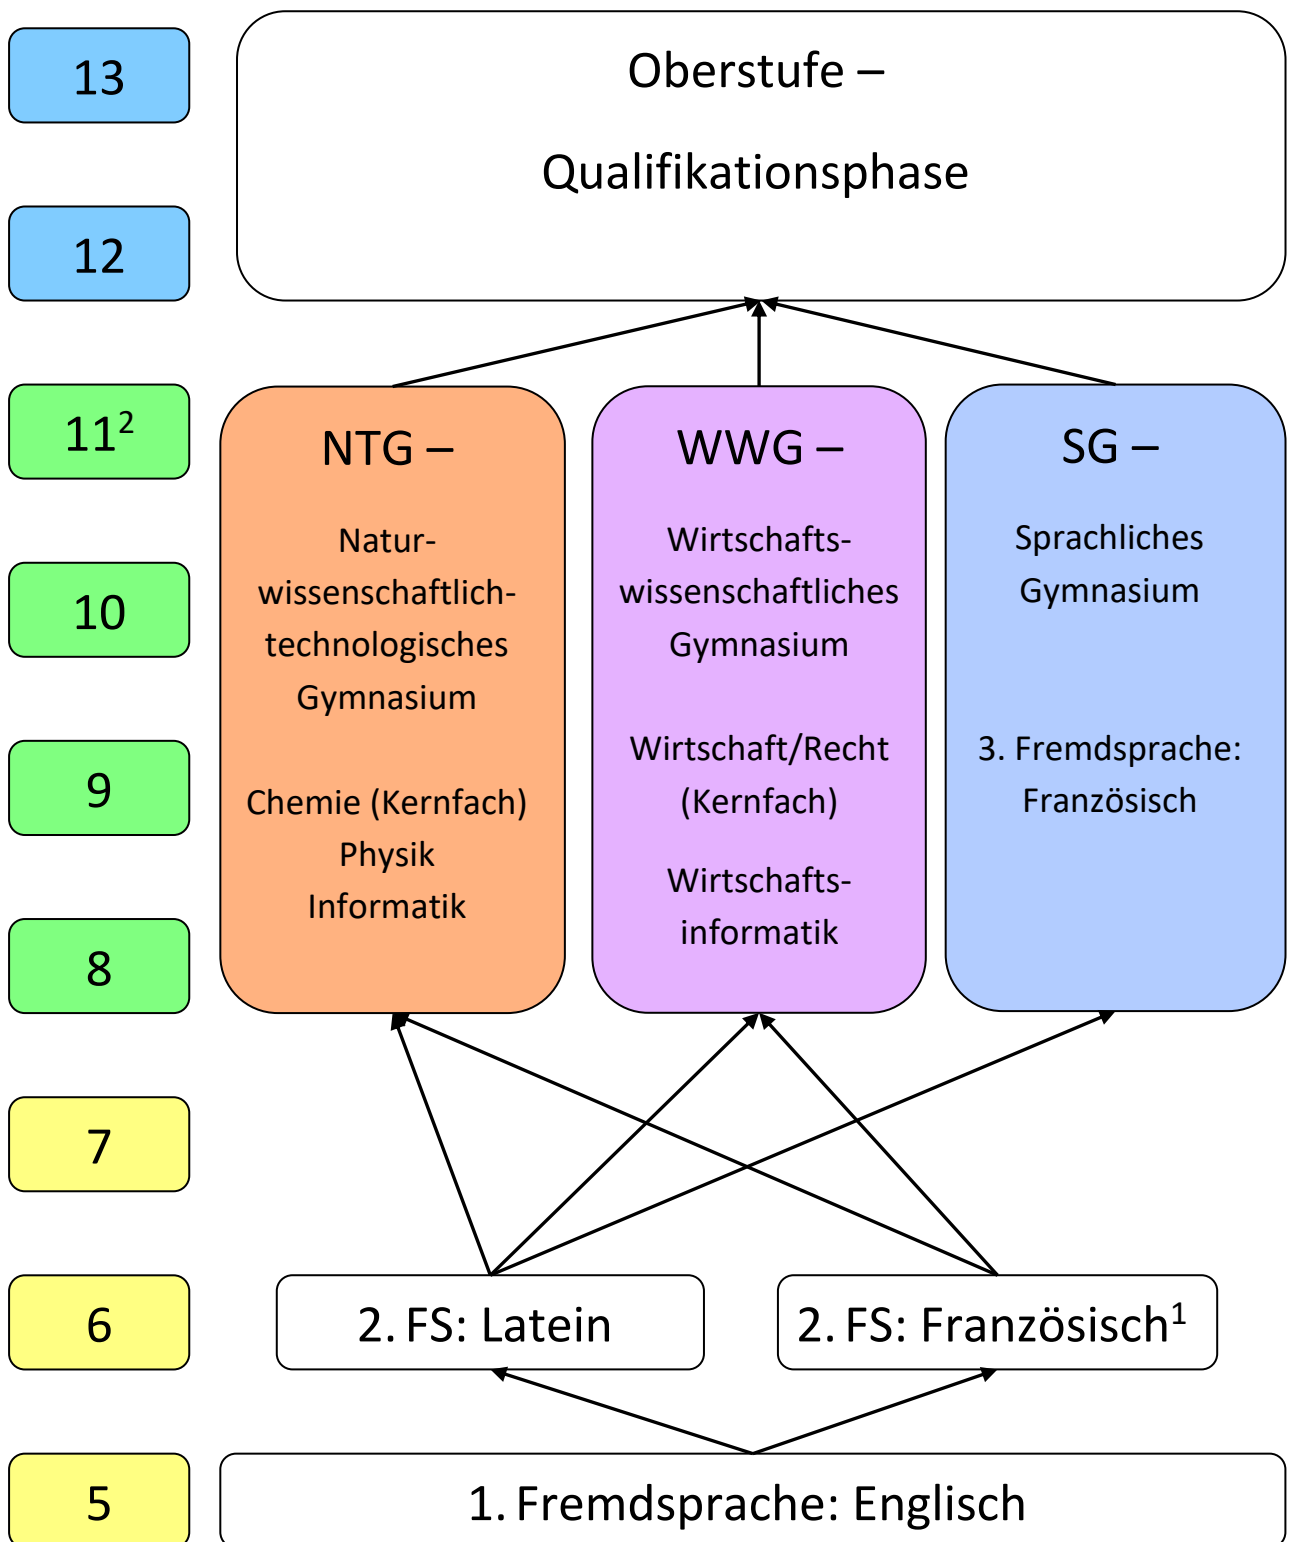

Ausbildungsrichtungen am Burkhart-Gymnasium – G9

1) Nach der Wahl von Französisch als 2. Fremdsprache ist der sprachliche Zweig nicht mehr möglich!

2) Ab Jahrgangsstufe 11 kann die 1. oder 2. Fremdsprache durch eine spätbeginnende Fremdsprache (Spanisch) ersetzt werden.